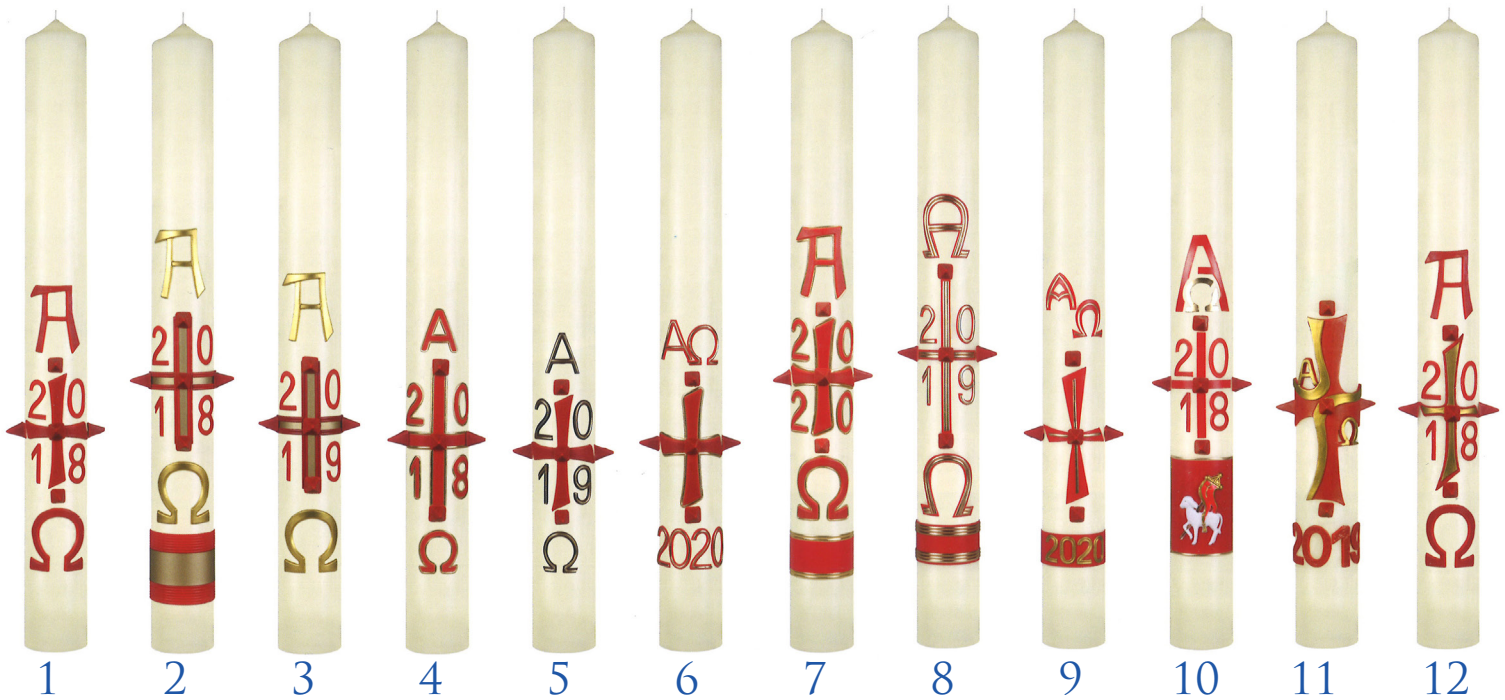

Påskelys

Bestil dit påskelys senest 15. marts på pastoral@pastoral.dk eller 33 55 60 50 eller online i Katolsk Webshop.

Klassiske:

Moderne:

Alle påskelys kan fås i 9 forskellige størrelser: 60 cm højde med diameter 6, 7 eller 8 cm. 70 cm højde med diameter 7 cm. 80 cm højde med diameter 7 eller 8 cm. 100 cm højde med diameter 8 eller 10 cm. 120 cm højde med diameter 10 cm. Priserne varierer fra 699,- til 2.200,- inkl. moms og levering.